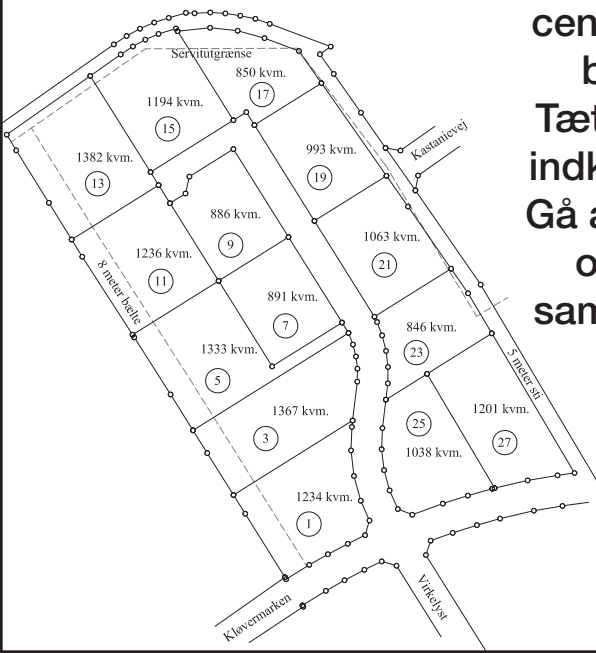

ATTRAKTIVE BYGGEGRUNDE TIL SALG!

Nu sælges Sæby's sidste
centralt beliggende
byggegrunde.
Tæt på centrum og
indkøbsmuligheder.
Gå afstand til skoler
og børnehaver
samt off. transport.

Salg/information:
Virkelyst ApS
Sæby
Mobil 22 69 54 11
ls@ls-ejendomme.dk